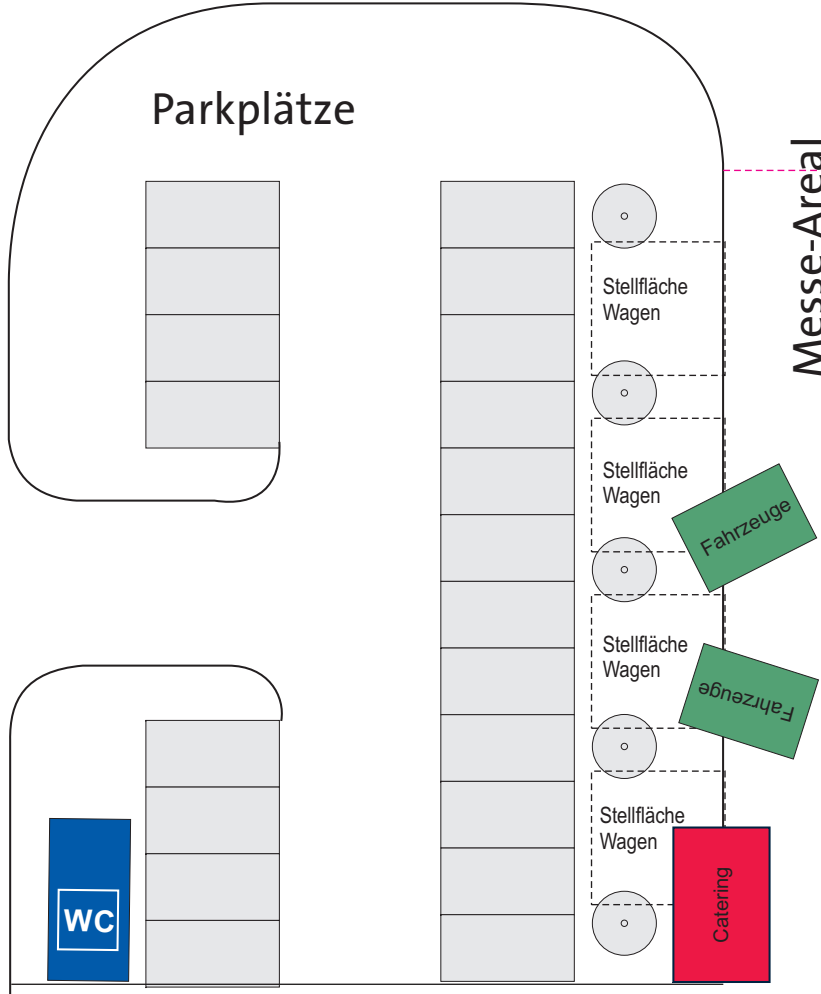

Rudolf-Caracciola-Straße

Parkplätze

Messe-Areal

Messe-Areal

- Stromkasten
- Zelt
- Pagode
- Bildungsträger
- Industrie Handel
- Handwerk
- Gesundheit
- Sonstige
- Dienstleister Verwaltung
- Catering

GEMEINSAM amSTART **BiB'22**

Parkplatz MDC
Kölleda/Gewerbegebiet Kiebitzhöhe
Rudolf-Caracciola-Straße

Termin: