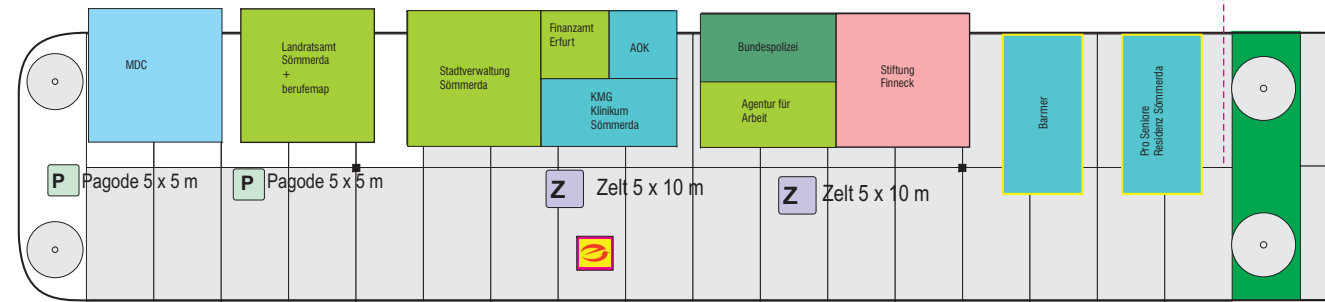

Rudolf-Caracciola-Straße

Parkplätze

Messe-Areal

Messe-Areal

- Stromkasten
- Zelt
- Pagode
- Bildungsträger
- Industrie Handel
- Handwerk
- Gesundheit
- Sonstige
- Dienstleister Verwaltung
- Catering

GEMEINSAM amSTART **BiB'22**

Parkplatz MDC
Kölleda/Gewerbegebiet Kiebitzhöhe
Rudolf-Caracciola-Straße

Termin: