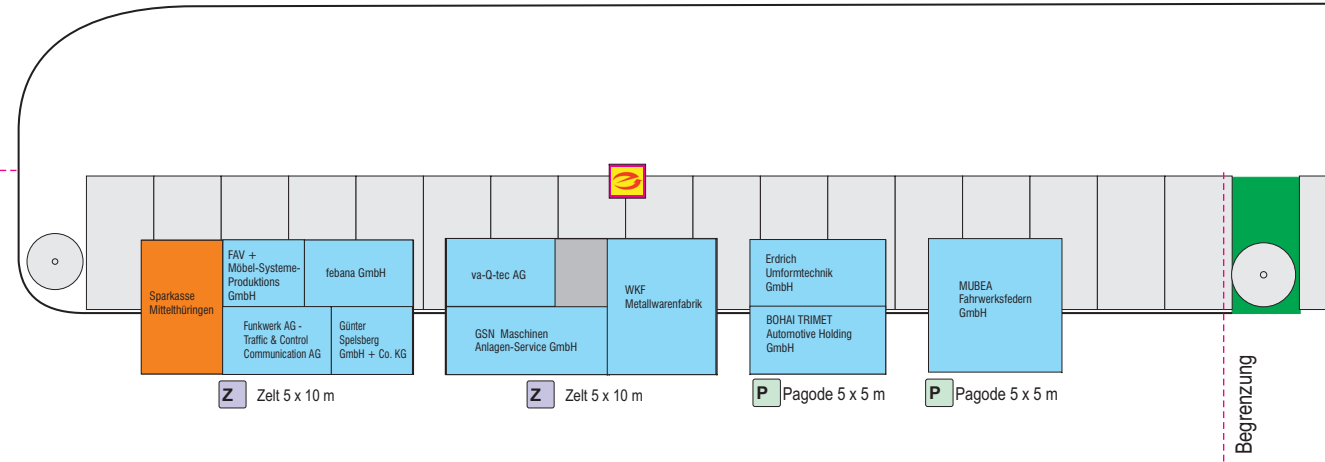

Rudolf-Caracciola-Straße

Parkplätze

Messe-Areal

Messe-Areal

- Stromkasten
- Zelt
- Pagode
- Bildungsträger
- Industrie Handel
- Handwerk
- Gesundheit
- Sonstige
- Dienstleister Verwaltung
- Catering

GEMEINSAM amSTART **BiB'22**

Parkplatz MDC
Kölleda/Gewerbegebiet Kiebitzhöhe
Rudolf-Caracciola-Straße

Termin: