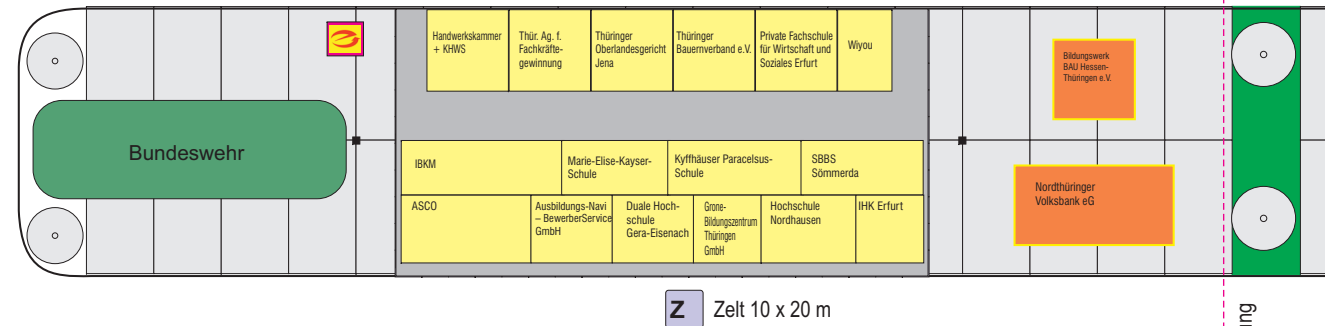

Rudolf-Caracciola-Straße

Parkplätze

Messe-Areal

Messe-Areal

- Stromkasten
- Zelt
- Pagode
- Bildungsträger
- Industrie Handel
- Handwerk
- Gesundheit
- Sonstige
- Dienstleister Verwaltung
- Catering

GEMEINSAM amSTART **BiB'22**

Parkplatz MDC
Kölleda/Gewerbegebiet Kiebitzhöhe
Rudolf-Caracciola-Straße

Termin: